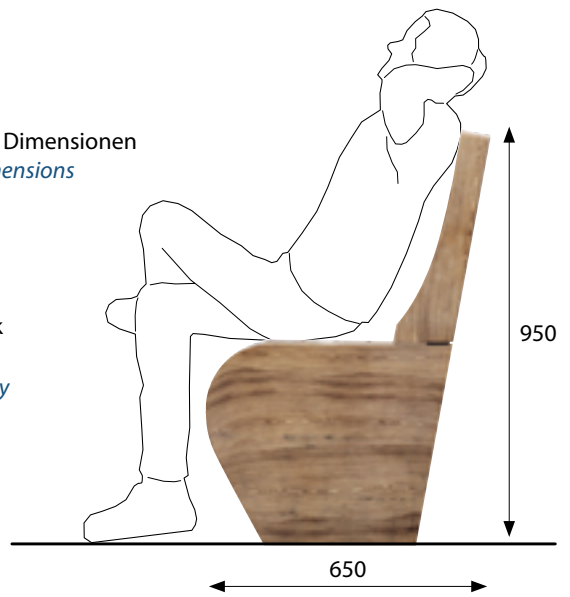

SMART TOWER

SMART BENCH

Fact Smart Furniture DE EN Rev A_05022024