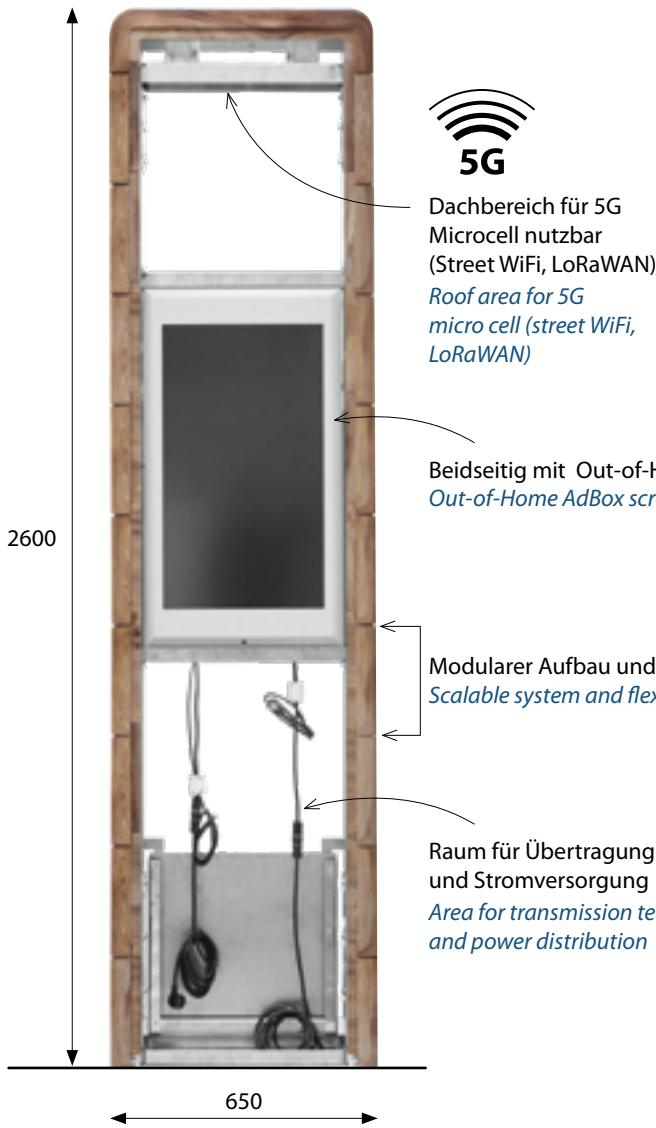

Smart Furniture

Stadtmöbel mit anpassbaren Designs für öffentliches Infotainment und vollständiger Integration von Mobilfunk und Umgebungsdatenerfassung.

Smart city furnitures with customizable designs for public infotainment and fully integrated mobile communications and environmental monitoring.

(Beispielgestaltung)
(Sample design)

- Stadtmöbel mit individuellen Designs entsprechend Betreiber- oder Standortvorgaben
Smart furnitures with individual designs according to customers' or local requirements
- Integration von 5G Street WiFi, Infrastrukturüberwachung und Umweltdatenerfassung
Integration of 5G Street WiFi, infrastructure and environmental monitoring
- Modularer Aufbau und flexible Dimensionen
Scalable system and flexible dimensions