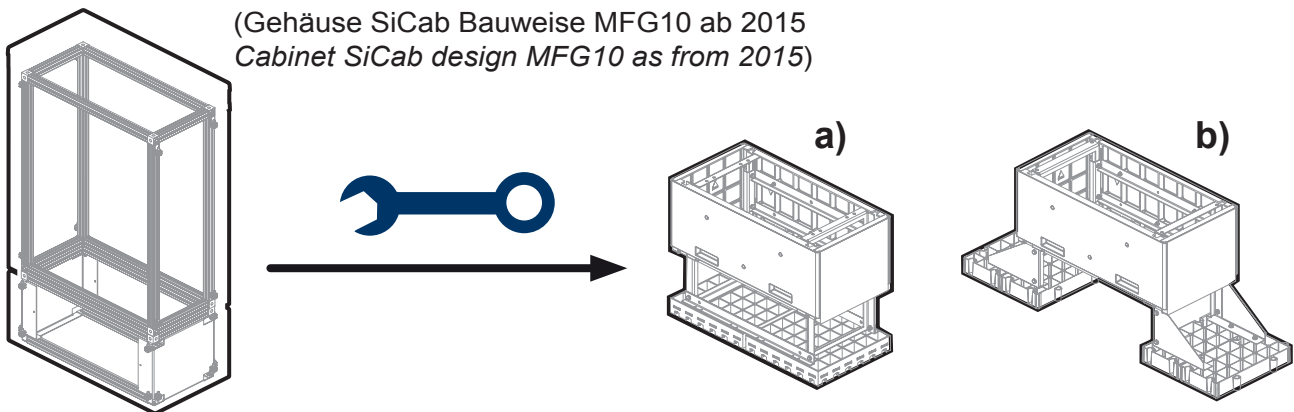

Befestigungssatz MFG10 auf Sockel alt

Mounting kit for MFG10 on old plinth (base)

Lieferumfang (Varianten) / Scope of supply (versions)

a)

MFG10 auf Sockel Standard alt
MFG10 on old standard plinth

Artikelnummer / Order no.

SiNr. 70.0080.93.00

MatNr 40 261 016

b)

MFG10 (MFG08) auf Sockel Überbau alt
MFG10 (MFG08) on old superstructure plinth

Artikelnummer / Order no.

SiNr. 75.0810.01.00

MatNr n/a

Bitte beachten Sie die für das Produkt jeweils gültigen Entsorgungsrichtlinien.
Please take special note of any regulations regarding the disposal of materials.