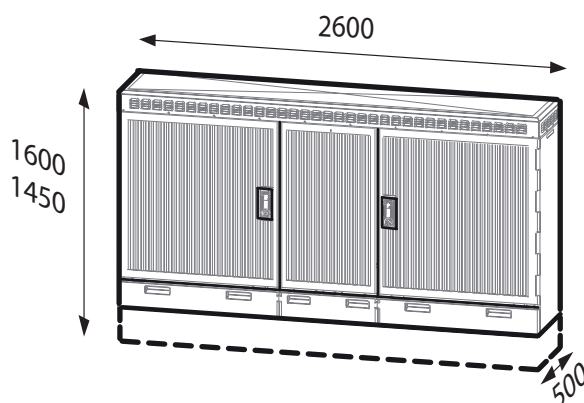

## Zusatzstrebe für SiCab | MFG 24 Additional bar for SiCab | MFG 24

Maximal 600 mm in jede Richtung  
Maximal 600 mm in each direction

Außenmaße in mm; Leergewicht ca.  
Outer dimensions; empty weight about  
275 kg (ca. / about)