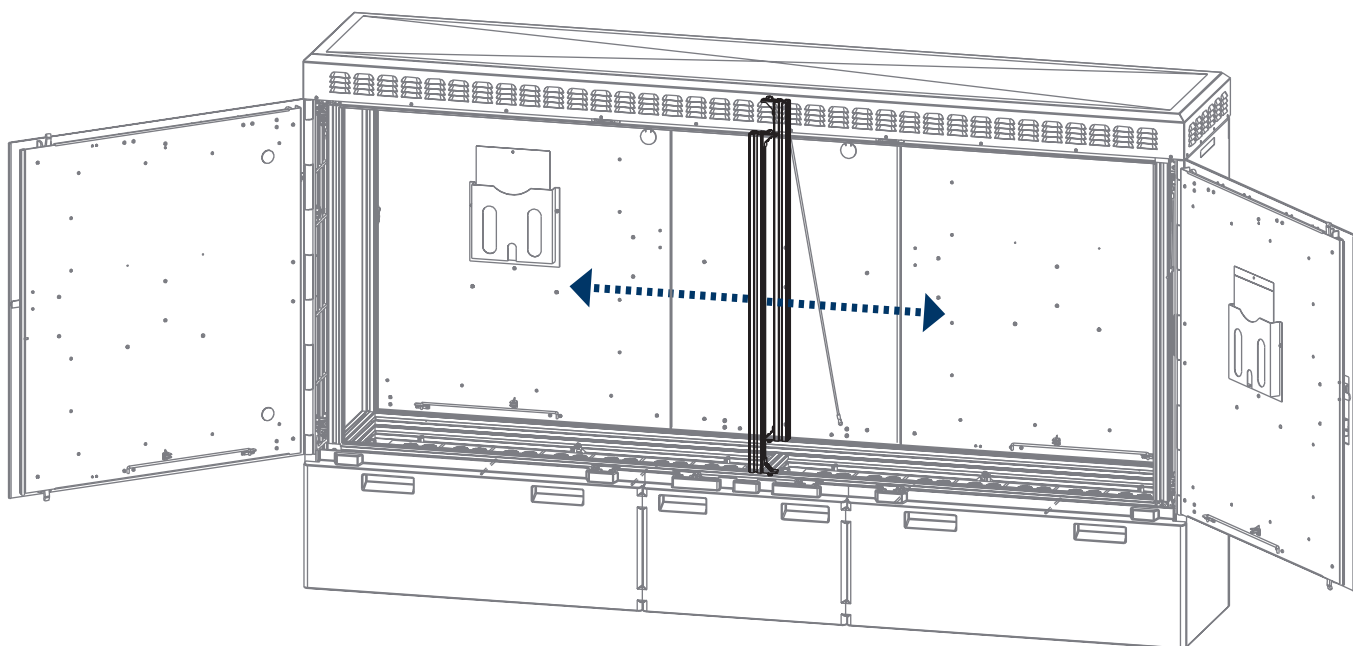

## Zusatzstrebe für SiCab | MFG 24 Additional bar for SiCab | MFG 24

Maximal 600 mm in jede Richtung  
Maximal 600 mm in each direction

Außenmaße in mm; Leergewicht ca.  
Outer dimensions; empty weight about  
275 kg (ca. / about)