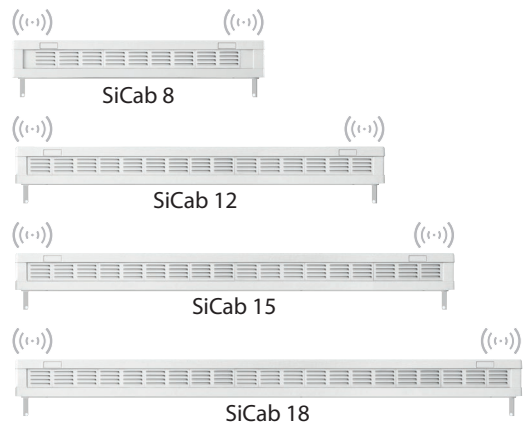

Techo de antena SiCab

Antenna roof for SiCab

5G  ready

Techo de antena con 2 antenas
Antenna roof with 2 antennas

- Techo retroadaptable hecho de policarbonato radio-neutral
Retrofitable antenna roof made of Polycarbonate for free mobile radiation
- No hay desventajas en la disipación del calor – sin cambios ópticos externos
Cooling applicable without restrictions – no outer optical changes
- Opcional con un módulo de punto de acceso y servicio de Internet inalámbrico (página de aterrizaje)
Optionally supplied with Access Point Module and Wireless Internet Service (landing page)

Aplicaciones: WLAN (2,4 GHz y 5 GHz), 5G (entre 3,5 GHz hasta 3,8 GHz), LTE (2,6 GHz)
Applications: WLAN (2.4 GHz and 5 GHz), 5G (3.5 GHz up to 3.8 GHz), LTE (2.6 GHz)

Techo de antena SiCab

Antenna roof for SiCab

Paquete 1: Techo con sistema inalámbrico (versión estándar)

Kit 1: Antenna roof (standard version)

Techo con sistema inalámbrico Antenna roof	
 Techo con 2 antenas Roof with 2 antennas	
Para For	Ref. Part number
SiCab 8	70.0801.34.00
SiCab 12	70.1201.30.00
SiCab 15	70.2504.30.00
SiCab 18	70.1801.30.00