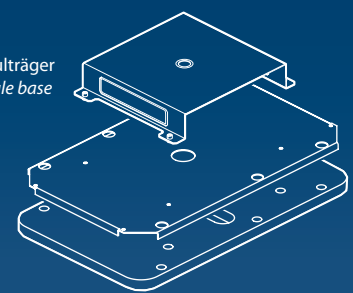

Antennenaufsatzmodul

Add-on antenna module

CellMax™ Omni MIMO Multiband Antenna
(Beispiel, Antenne nicht im Lieferumfang)
(Sample, antenna not included)

Modulträger
Module base

Montageblech und Dichtung
Mounting plate and gasket

- Vollkunststoffhaube aus witterungsbeständigem Polycarbonat zur Aufnahme von Antennen und Baugruppen von WiFi-, MIMO- oder Small Cell-Systemen
Weather resistant module made of polycarbonate for antennas and components of WiFi, MIMO or Small Cell systems