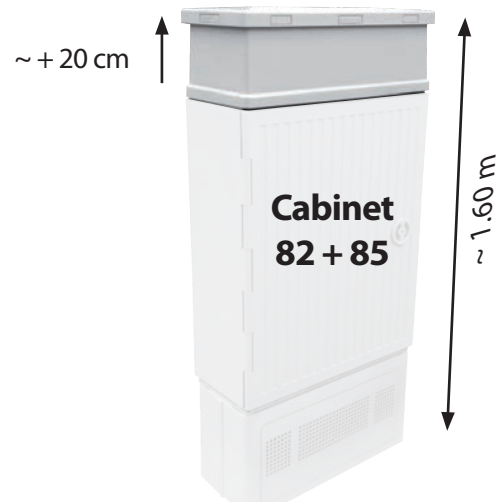

- Vollkunststoffhaube aus witterungsbeständigem Polycarbonat für WLAN-Antennenmodul  
*Weather resistant roof module for WLAN antenna, made of polycarbonate*

Artikelnummer | *Article number* (für Gehäuse 82 | *for Cabinet 82*)